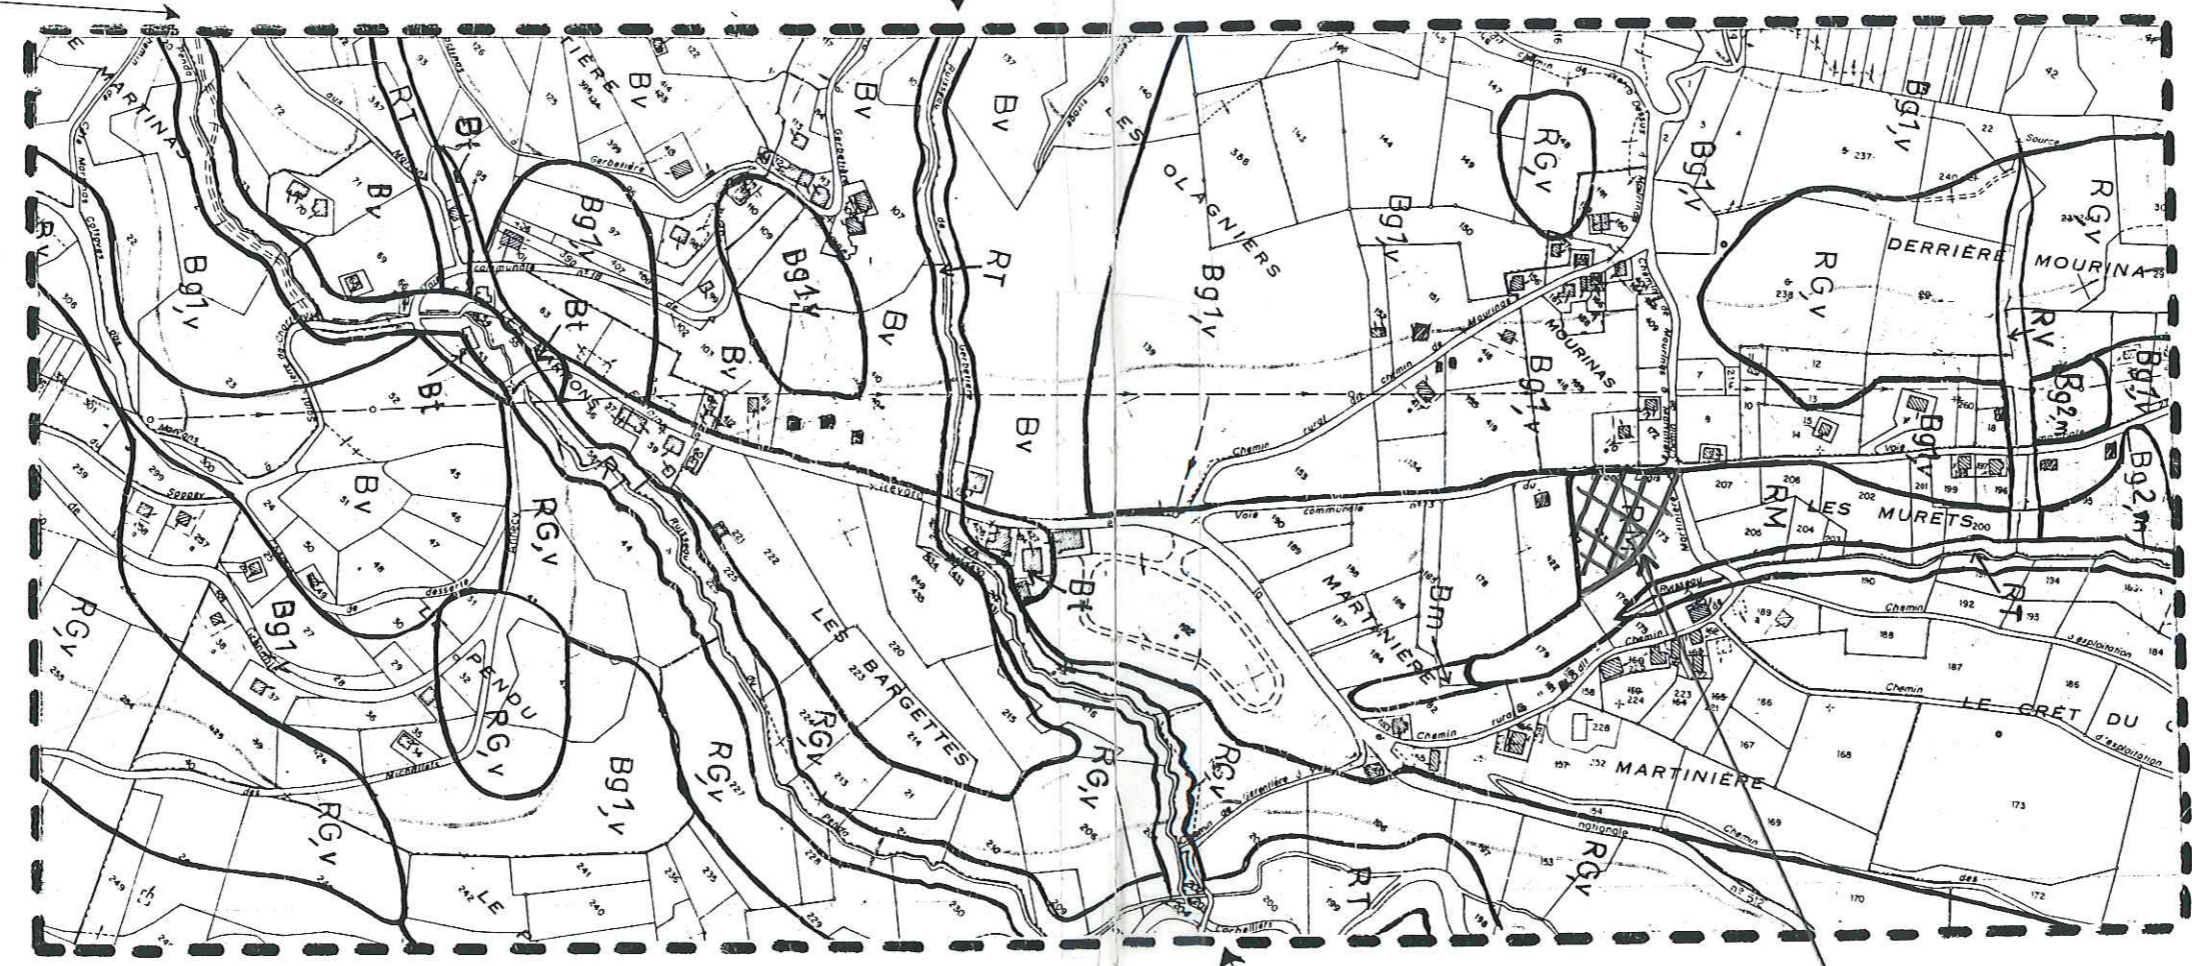

Vu pour être annexé à ma
lettre en date de ce jour,
Grenoble, le

Claude Nou

GERBETIERE

MOURINAS

Ruisseau du PENDU

Ruisseau de GERBETIERE

LES MARRONS

LE PENDU

→ FS

LES MURETS

Ruisseau des MURETS

Ruisseau des CORBEILLERS

MARTINIÈRE

*Zone redassée en aléas moyen
Bm2 par le RTM - sept 2003*