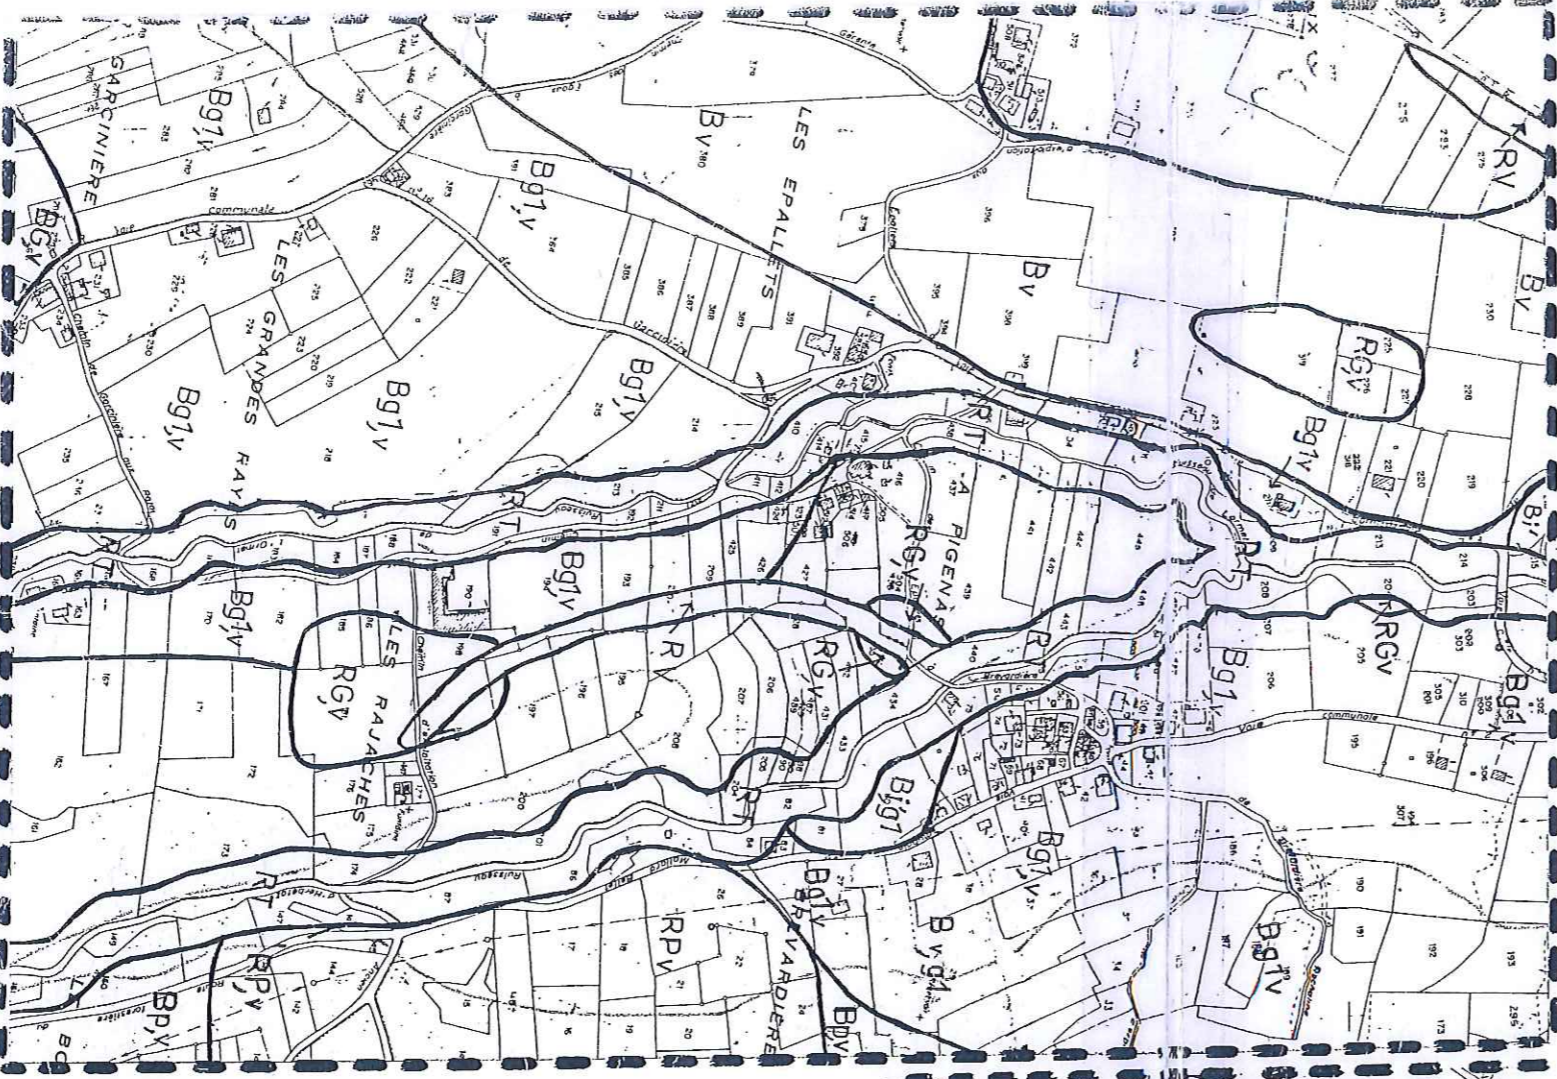

REPERAGE SUR LE FOND TOPO : ③

3 les Epallets
PROJET
2 St Hugues
GARCINIÈRE

LES EPALLETS

BREVARDIÈRE

Ruisseau de L'ORMET

Ruisseau de
L'HERBETAN
ou HERBETAZ

Vu pour être annexé à ma
lettre en date de ce jour
Grenoble, le

Clément Mon

GÉRENTIÈRE

F2

Ruisseau de L'HERBETAN
ou HERBETAZ

MAJEURE

SAINT-HUGUES