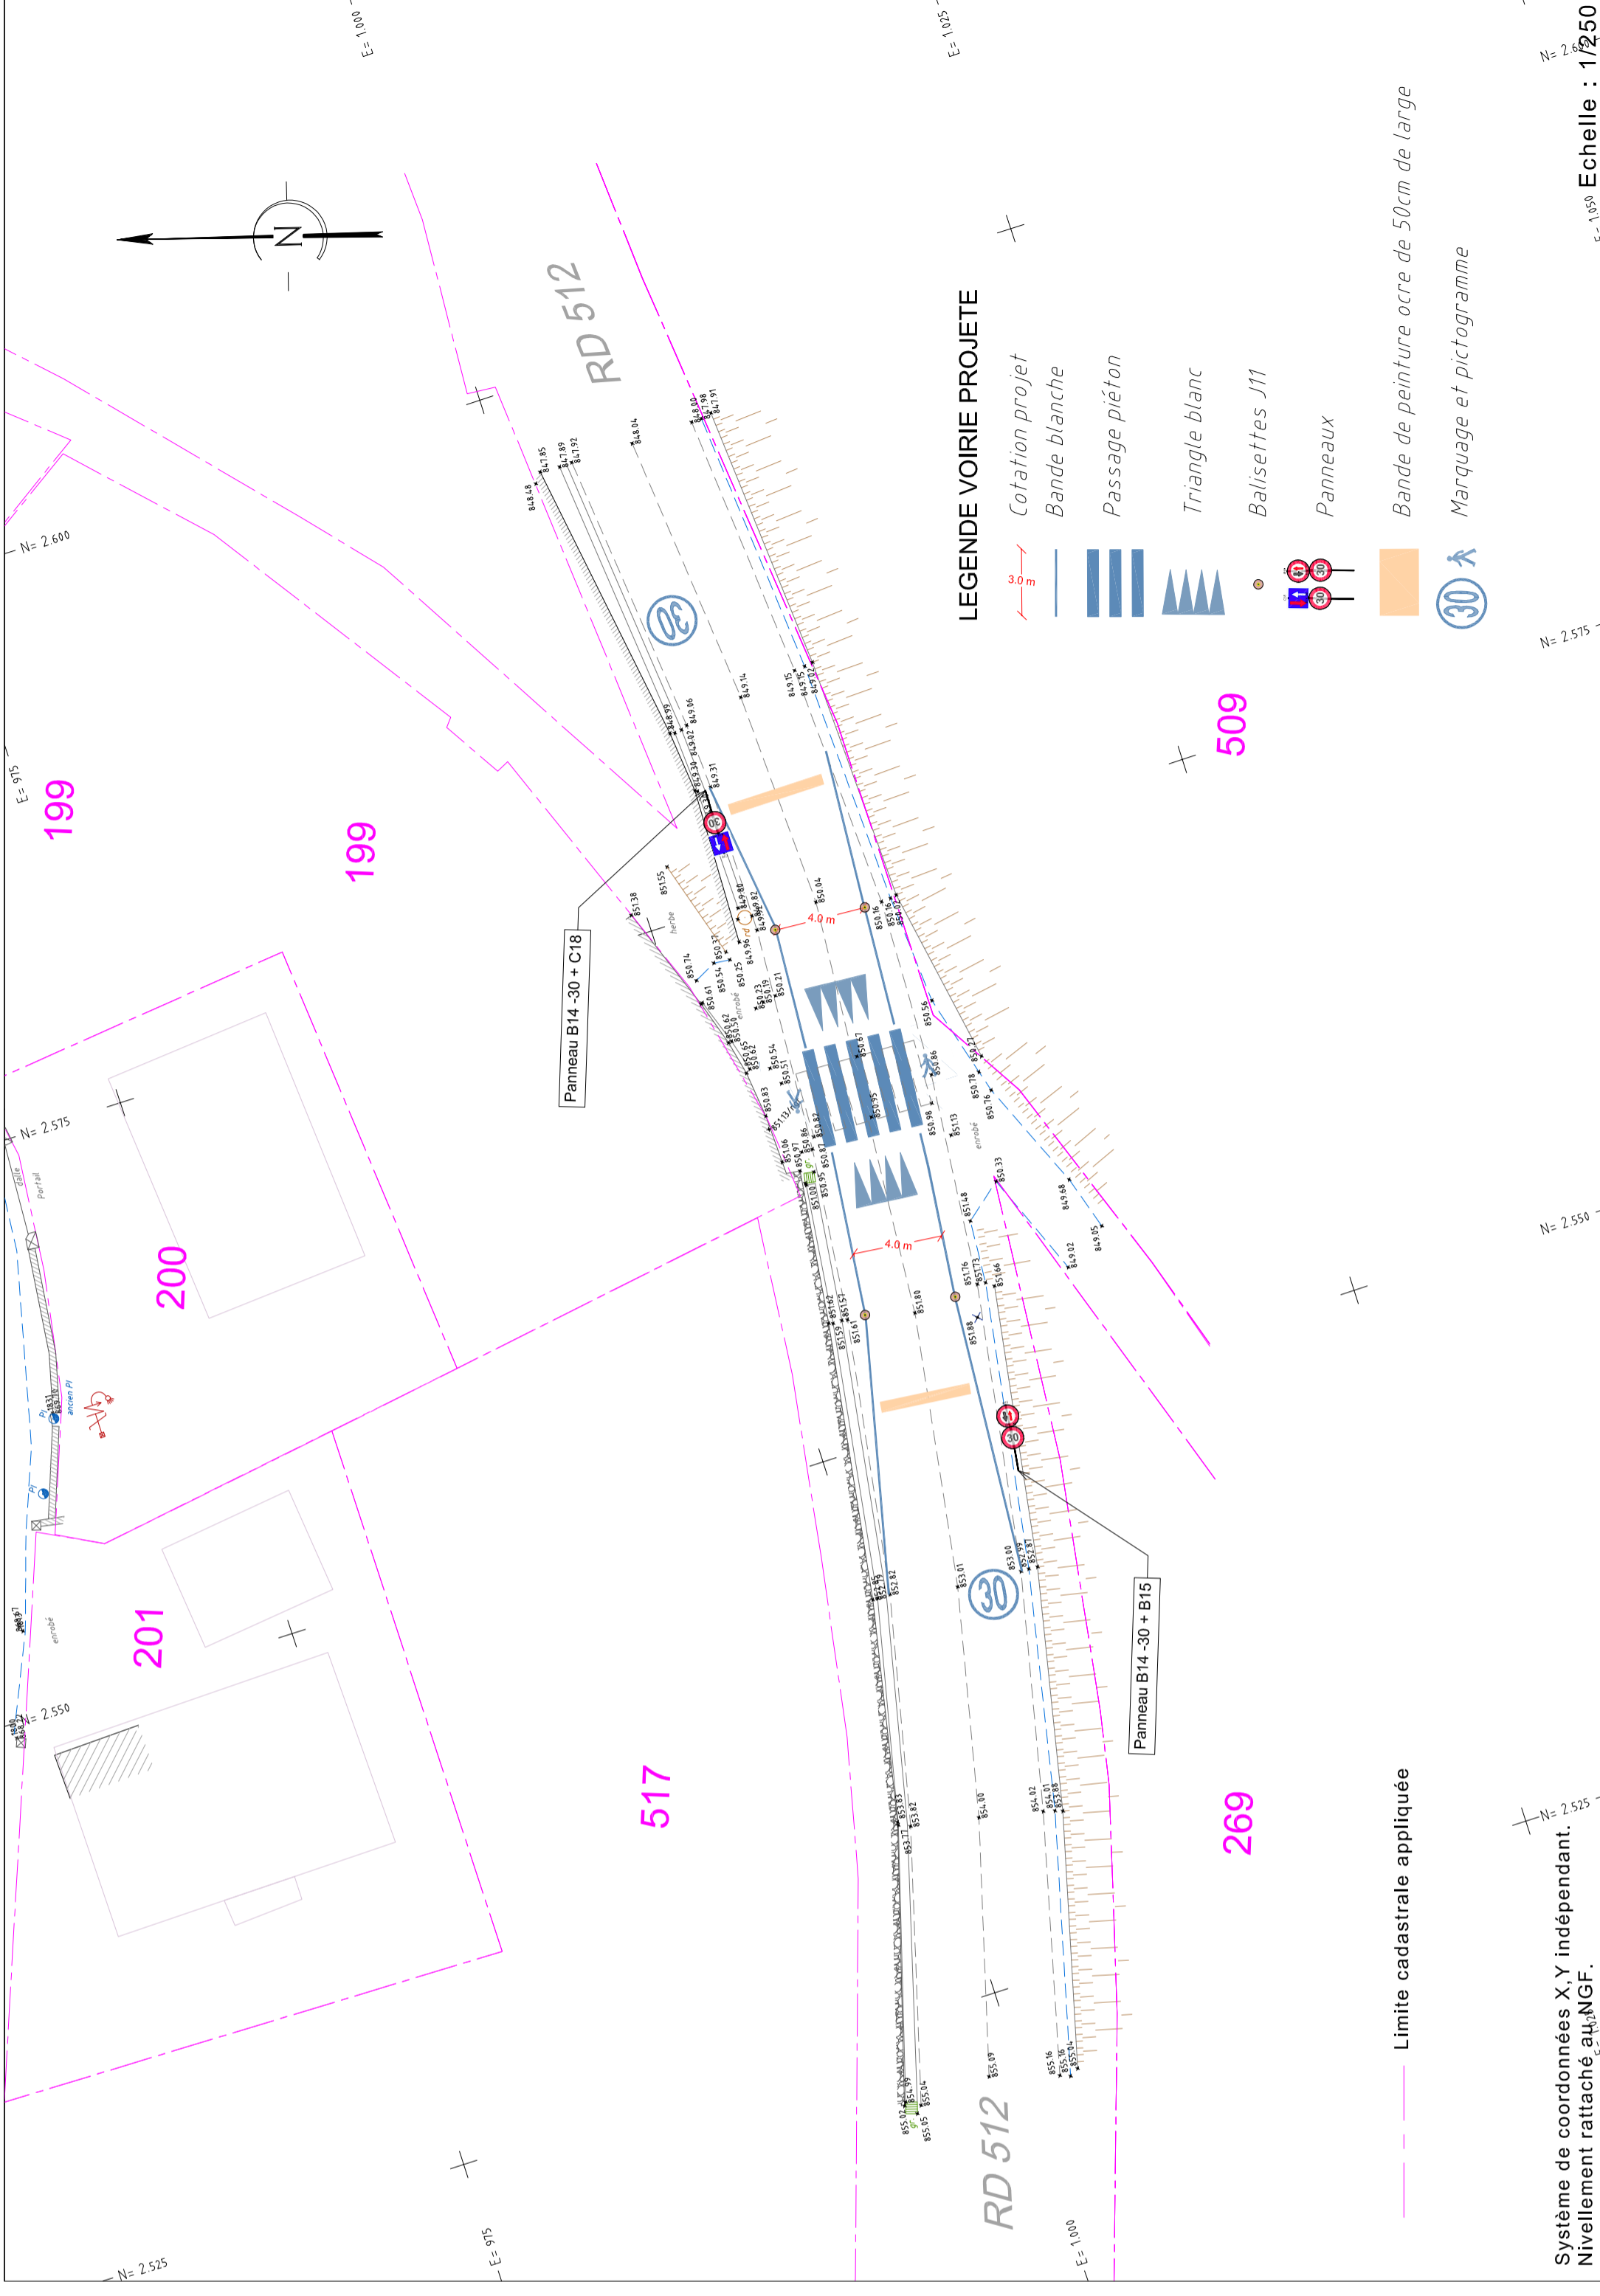

- Département de l'Isère -
COMMUNE DE
Saint-Pierre-de-Chartreuse

PROJET D'AMENAGEMENT

Route Départementale N° 520B

PLANCHE 4

Dossier n°: 480-09g	MODIFICATIONS	
	Indice	Date
Plan n°: S10 811	A	27/08/2020
Date: 02/07/20	B	
Echelle: 1/250	C	
Dessiné par: MAC	D	

Objet
 Modifications

Agence de Savoie - Savoie Hexapole
 bâtiment Créalys, Rue Louis Armand - 73420 MERY
 Tél : 04.79.63.73.90

— Limite cadastrale appliquée

Système de coordonnées X,Y indépendant.
 Nivellement rattaché au NGF.