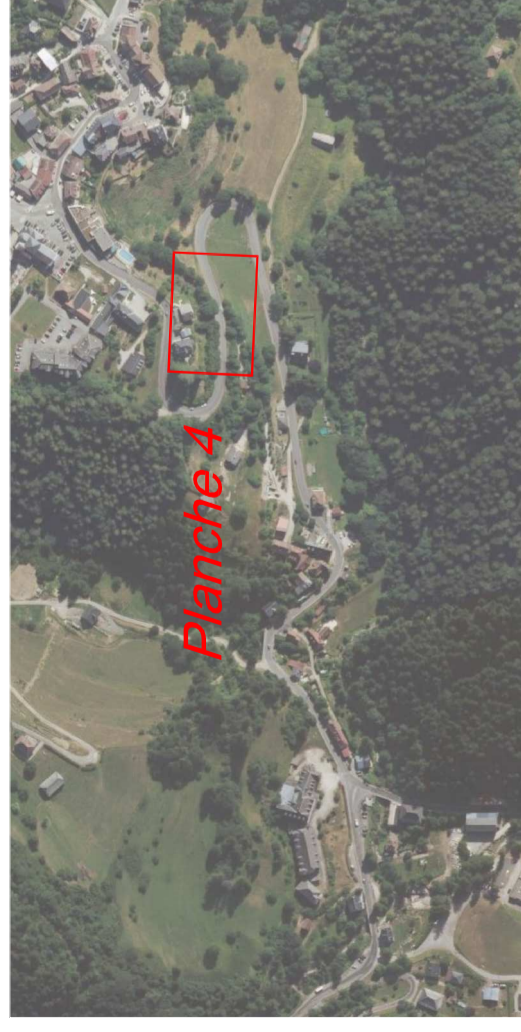

- Département de l'Isère -
COMMUNE DE
Saint-Pierre-de-Chartreuse

PROJET D'AMENAGEMENT

Route Départementale N° 520B

PLANCHE 4

Dossier n°: 480-09g	MODIFICATIONS	
	Indice	Date
Plan n°: S10 811	A	27/08/2020
Date: 02/07/20	B	
Echelle: 1/250	C	
Dessiné par: MAC	D	

Objet
 Modifications

Agence de Savoie - Savoie Hexapole
 bâtiment Créalys, Rue Louis Armand - 73420 MERY
 Tél : 04.79.63.73.90

— Limite cadastrale appliquée

Système de coordonnées X,Y indépendant.
 Nivellement rattaché au NGF.